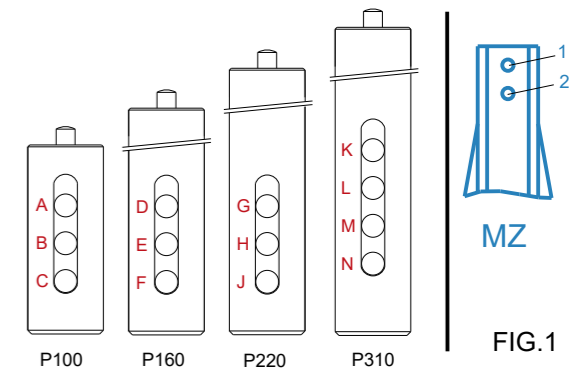

SEVENNE / GRIFFON / RHONE x 1

A x 1
B x 1
C x 1
D x 2

TV400 x 6

MZ080 x 10
MZ140 x 4

MZ200 x 2
MZ260 x 3
MZ601 x 2
MZ602 x 2

P100 x 13
P160 x 10

9123.013 / 9123.023

REP	REFERENCE	NB				NB
1	5001.5001	1	M10-60			4
2	5001.5002	1	M10-80			2
3	5001.5003	1				
4	5001.5004	1				
5	5001.5005	1	M16-70			2
6	5001.5006	1				
7	5001.5007	1	M16-70			2
8	5001.5008	1				
9	5001.5009	1				
10	5001.5010	1				
11	5001.5011	1	M12-60			2
12	5001.5012	1				
13	5001.5013	1	M12-80			2
14	5001.5014	1	M12			2
26	5001.5026	2				
15	5001.5015	1	M10-60			6
16	5001.5016	1				
17	5001.5017	1	M12-60			2
18	5001.5018	1	M12			2
19	5001.5019	1				
20	5001.5020	1				
24	5001.5024	1				
25	5001.5025	1				
21	5001.5021	1	M10-60			4
22	5001.5022	1				
23	5001.5023	1	M12-60			2

1 / 2 5001.5A-L02-A3 21-02-23 B

*** = PRIMARY FIXTURE INSTALLATION**