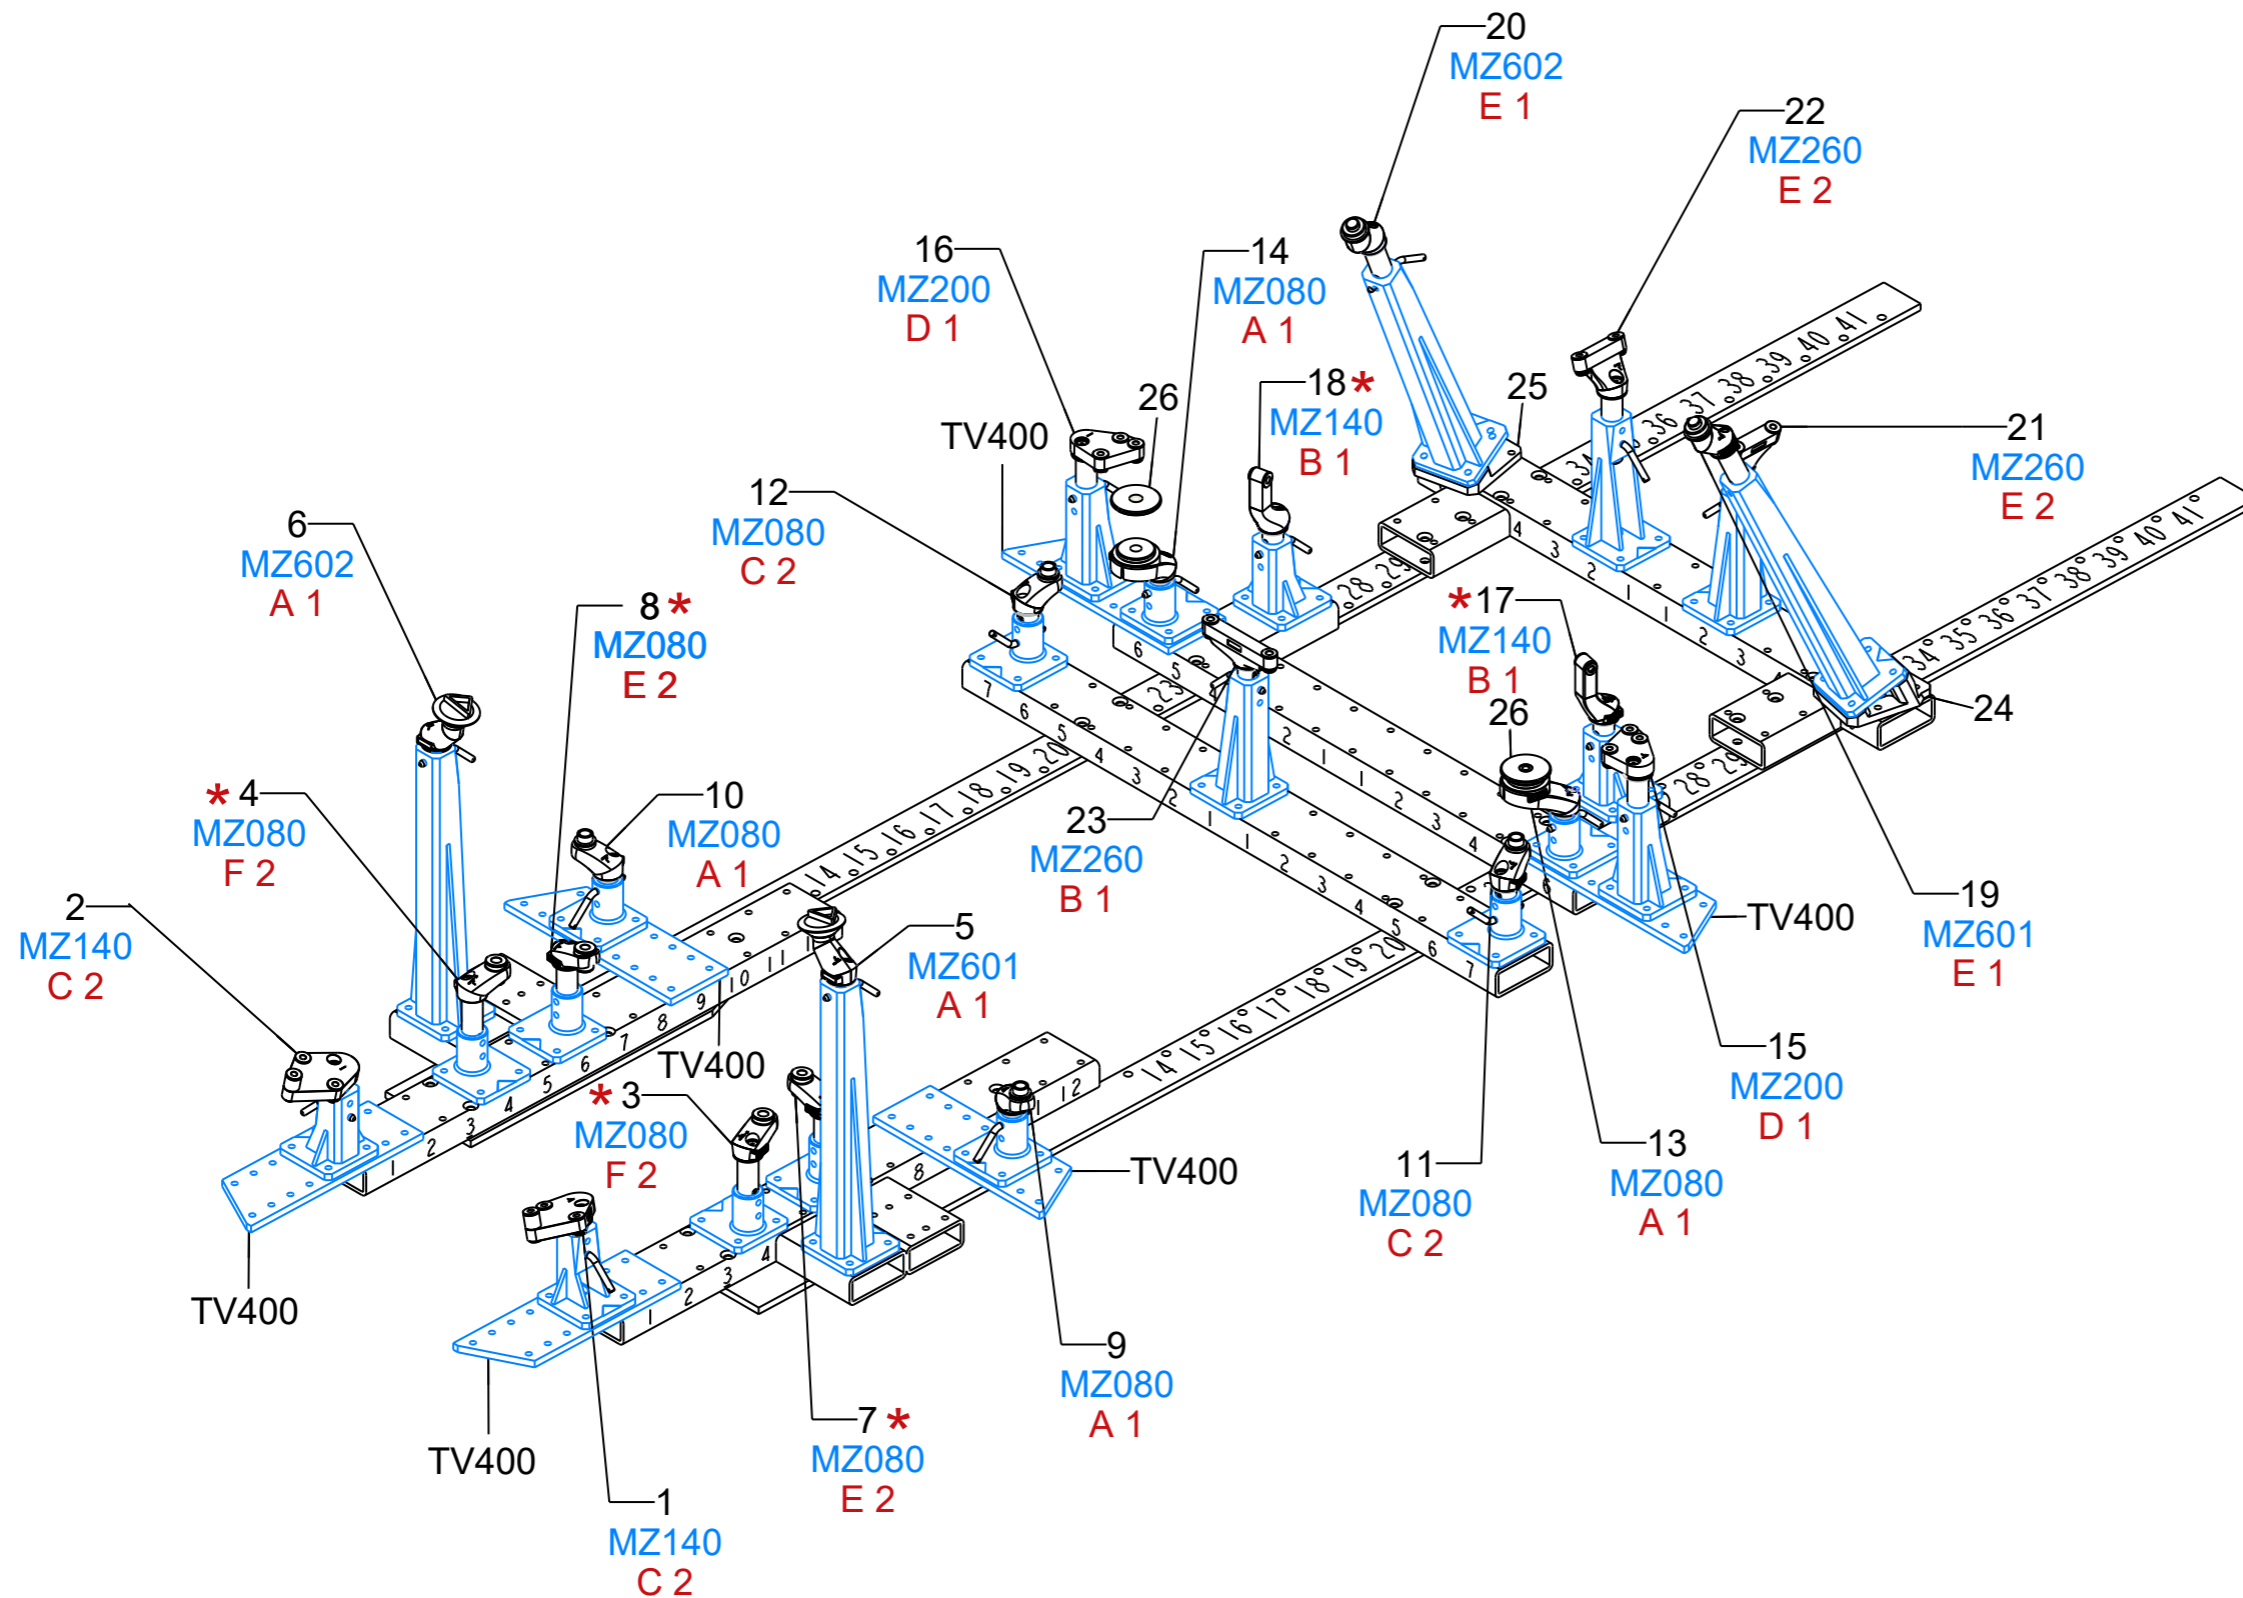

SEVENNE / GRIFFON / RHONE x 1

A x 1
B x 1
C x 1
D x 2

TV400 x 6

MZ080 x 10
MZ140 x 4

MZ200 x 2
MZ260 x 3
MZ601 x 2
MZ602 x 2

P100 x 13
P160 x 10

9123.013 / 9123.023

REP	REFERENCE	NB				NB
1	5001.5001	1	M10-60			4
2	5001.5002	1	M10-80			2
3	5001.5003	1				
4	5001.5004	1				
5	5001.5005	1	M16-70			2
6	5001.5006	1				
7	5001.5007	1	M16-70			2
8	5001.5008	1				
9	5001.5009	1				
10	5001.5010	1				
11	5001.5011	1	M12-60			2
12	5001.5012	1				
13	5001.5013	1	M12-80			2
14	5001.5014	1	M12			2
26	5001.5026	2				
15	5001.5015	1	M10-60			6
16	5001.5016	1				
17	5001.5017	1	M12-60			2
18	5001.5018	1	M12			2
19	5001.5019	1				
20	5001.5020	1				
24	5001.5024	1				
25	5001.5025	1				
21	5001.5021	1	M10-60			4
22	5001.5022	1				
23	5001.5023	1	M12-60			2

1 / 2 5001.5A-L02-A3 21-02-23 B

*** = PRIMARY FIXTURE INSTALLATION**